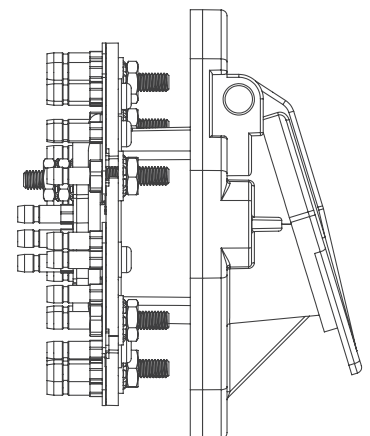

RECEPTOR DE 30 CLAVINIJAS

SISTEMA DE RECEPCION A 7 VIAS CON 30 CLAVINIJAS

CARACTERÍSTICAS Y BENEFICIOS

1. Los receptores con 30 clavijas SAE J560 están disponibles con cuerpos de nylon o de zinc
2. Un perno de cada grupo de circuitos tiene un hexágono más grande (5/16 "). Este perno se puede quitar y reinstalar a través de la terminal de anillo #10 cuando se necesiten más de cuatro cables
3. Los receptores tienen una terminal #10 y seis Ø.180 de presión en blanco (tierra)
4. Cada circuito; café, verde, rojo, amarillo, negro y azul, puede soportar hasta cuatro conexiones de presión Ø.180 con una terminal #10
5. Disponible con clavijas sólidas y con división

RECEPTOR DE 30 CLAVINIJAS

RECEPTOR DE 30 CLAVIJAS EN NYLON A 7-VÍAS

- Fabricado en nylon reforzado no corrosivo.
- Receptores estilo nylon SAE J560 y caja.
- Agregue el sufijo "G" para la opción del chasis de tierra.
- Caja adaptadora con profundidad de 4 pulgadas.
- Cada juego incluye una junta, anillo, y los tornillos de montaje del receptor, no incluye caja de herramientas para el montaje.*

N/P CLAVIJA SOLIDA	N/P CLAVIJA DIVIDIDA	DESCRIPTION
38304	38305	Sistema de recepción con 30 clavijas en Nylon a 7 vías - Solo receptor
38306	38307	Sistema de recepción en Nylon con 30 clavijas a 7 vías - Receptor y caja adaptadora

* Las cajas adaptadoras tienen dimensiones de montaje estándar

RECEPTOR DE ZINC CON 30 CLAVIJAS A 7-VÍAS

- Receptor estilo zinc SAE J560 y caja.
- Caja adaptadora con profundidad de 3 pulgadas.
- Cada juego incluye una junta, anillo, y los tornillos de montaje del receptor, no incluye herramientas para el montaje de la caja.*