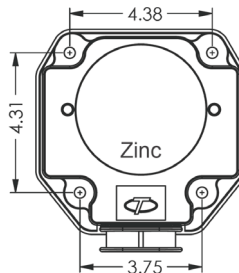

RECEPTOR DE 30 CLAVINIJAS

RECEPTOR DE 30 CLAVIJAS EN NYLON A 7-VÍAS

- Fabricado en nylon reforzado no corrosivo.
- Receptores estilo nylon SAE J560 y caja.
- Agregue el sufijo "G" para la opción del chasis de tierra.
- Caja adaptadora con profundidad de 4 pulgadas.
- Cada juego incluye una junta, anillo, y los tornillos de montaje del receptor, no incluye caja de herramientas para el montaje.*

N/P CLAVIJA SOLIDA	N/P CLAVIJA DIVIDIDA	DESCRIPTION
38304	38305	Sistema de recepción con 30 clavijas en Nylon a 7 vías - Solo receptor
38306	38307	Sistema de recepción en Nylon con 30 clavijas a 7 vías - Receptor y caja adaptadora

* Las cajas adaptadoras tienen dimensiones de montaje estándar

RECEPTOR DE ZINC CON 30 CLAVIJAS A 7-VÍAS

- Receptor estilo zinc SAE J560 y caja.
- Caja adaptadora con profundidad de 3 pulgadas.
- Cada juego incluye una junta, anillo, y los tornillos de montaje del receptor, no incluye herramientas para el montaje de la caja.*

N/P CLAVIJA SOLIDA	N/P CLAVIJA DIVIDIDA	DESCRIPTION
38844	38845	Sistema de recepción en zinc con 30 clavijas a 7 vías - Solo receptor
38848	38849	Sistema de recepción en zinc con 30 clavijas a 7 vías - Receptor y caja adaptadora