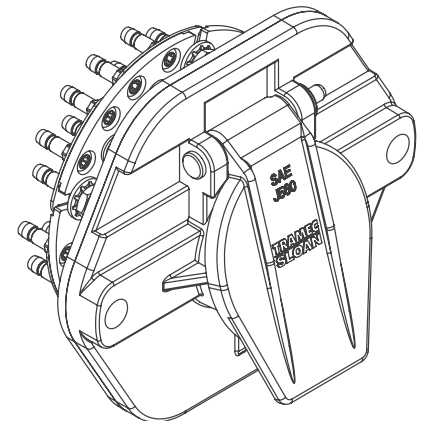

RECEPTOR DE 30 CLAVINIJAS

SISTEMA DE RECEPCION A 7 VIAS CON 30 CLAVINIJAS

CARACTERÍSTICAS Y BENEFICIOS

1. Los receptores con 30 clavijas SAE J560 están disponibles con cuerpos de nylon o de zinc
2. Un perno de cada grupo de circuitos tiene un hexágono más grande (5/16 "). Este perno se puede quitar y reinstalar a través de la terminal de anillo #10 cuando se necesiten más de cuatro cables
3. Los receptores tienen una terminal #10 y seis Ø.180 de presión en blanco (tierra)
4. Cada circuito; café, verde, rojo, amarillo, negro y azul, puede soportar hasta cuatro conexiones de presión Ø.180 con una terminal #10
5. Disponible con clavijas sólidas y con división

RECEPTOR DE 30 CLAVINIJAS

RECEPTOR DE 30 CLAVIJAS EN NYLON A 7-VÍAS

- Fabricado en nylon reforzado no corrosivo.
- Receptores estilo nylon SAE J560 y caja.
- Agregue el sufijo "G" para la opción del chasis de tierra.
- Caja adaptadora con profundidad de 4 pulgadas.
- Cada juego incluye una junta, anillo, y los tornillos de montaje del receptor, no incluye caja de herramientas para el montaje.*

N/P CLAVIJA SOLIDA	N/P CLAVIJA DIVIDIDA	DESCRIPTION
38304	38305	Sistema de recepción con 30 clavijas en Nylon a 7 vías - Solo receptor
38306	38307	Sistema de recepción en Nylon con 30 clavijas a 7 vías - Receptor y caja adaptadora

* Las cajas adaptadoras tienen dimensiones de montaje estándar

RECEPTOR DE ZINC CON 30 CLAVIJAS A 7-VÍAS

- Receptor estilo zinc SAE J560 y caja.
- Caja adaptadora con profundidad de 3 pulgadas.
- Cada juego incluye una junta, anillo, y los tornillos de montaje del receptor, no incluye herramientas para el montaje de la caja.*