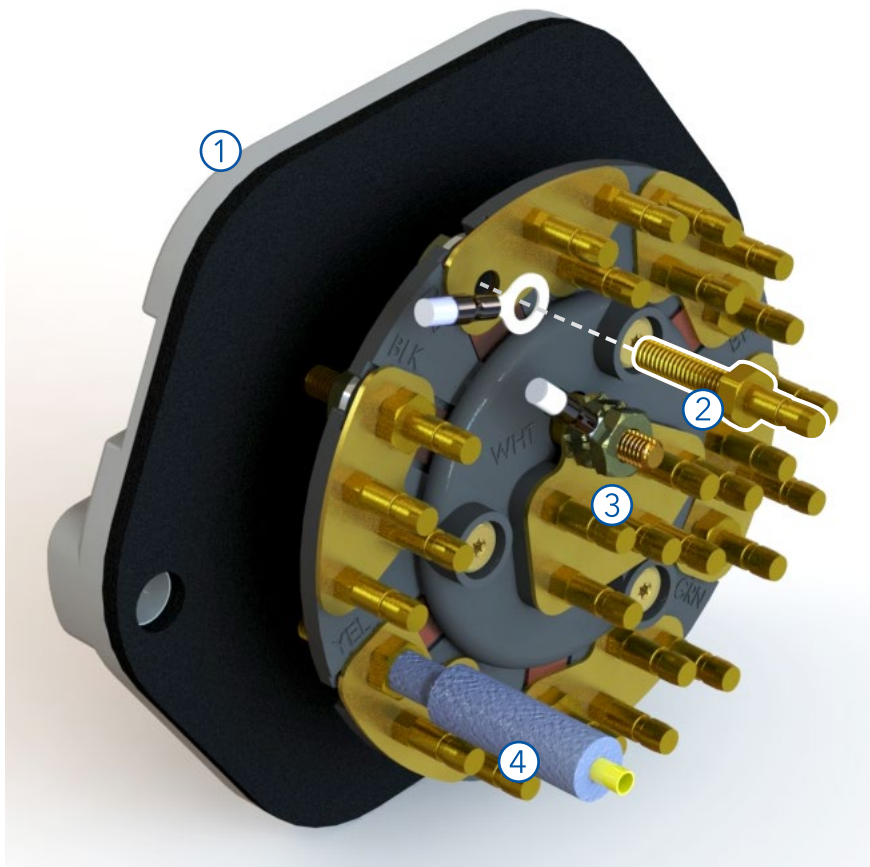

RECEPTOR DE 30 CLAVINIJAS

SISTEMA DE RECEPCION A 7 VIAS CON 30 CLAVINIJAS

CARACTERÍSTICAS Y BENEFICIOS

1. Los receptores con 30 clavijas SAE J560 están disponibles con cuerpos de nylon o de zinc
2. Un perno de cada grupo de circuitos tiene un hexágono más grande (5/16 "). Este perno se puede quitar y reinstalar a través de la terminal de anillo #10 cuando se necesiten más de cuatro cables
3. Los receptores tienen una terminal #10 y seis Ø.180 de presión en blanco (tierra)
4. Cada circuito; café, verde, rojo, amarillo, negro y azul, puede soportar hasta cuatro conexiones de presión Ø.180 con una terminal #10
5. Disponible con clavijas sólidas y con división

RECEPTOR DE 30 CLAVINIJAS

RECEPTOR DE 30 CLAVIJAS EN NYLON A 7-VÍAS

- Fabricado en nylon reforzado no corrosivo.
- Receptores estilo nylon SAE J560 y caja.
- Agregue el sufijo "G" para la opción del chasis de tierra.
- Caja adaptadora con profundidad de 4 pulgadas.
- Cada juego incluye una junta, anillo, y los tornillos de montaje del receptor, no incluye caja de herramientas para el montaje.*

N/P CLAVIJA SOLIDA	N/P CLAVIJA DIVIDIDA	DESCRIPTION
38304	38305	Sistema de recepción con 30 clavijas en Nylon a 7 vías - Solo receptor
38306	38307	Sistema de recepción en Nylon con 30 clavijas a 7 vías - Receptor y caja adaptadora

* Las cajas adaptadoras tienen dimensiones de montaje estándar

RECEPTOR DE ZINC CON 30 CLAVIJAS A 7-VÍAS

- Receptor estilo zinc SAE J560 y caja.
- Caja adaptadora con profundidad de 3 pulgadas.
- Cada juego incluye una junta, anillo, y los tornillos de montaje del receptor, no incluye herramientas para el montaje de la caja.*