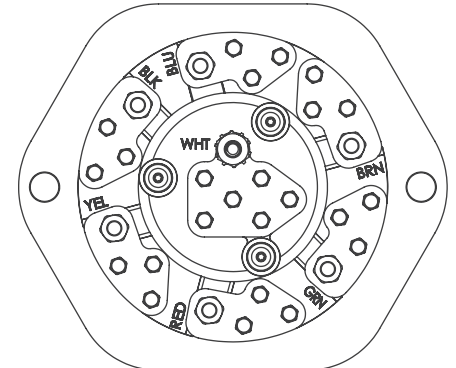

RECEPTOR DE 30 CLAVINIJAS

SISTEMA DE RECEPCION A 7 VIAS CON 30 CLAVINIJAS

CARACTERÍSTICAS Y BENEFICIOS

1. Los receptores con 30 clavijas SAE J560 están disponibles con cuerpos de nylon o de zinc
2. Un perno de cada grupo de circuitos tiene un hexágono más grande (5/16 "). Este perno se puede quitar y reinstalar a través de la terminal de anillo #10 cuando se necesiten más de cuatro cables
3. Los receptores tienen una terminal #10 y seis Ø.180 de presión en blanco (tierra)
4. Cada circuito; café, verde, rojo, amarillo, negro y azul, puede soportar hasta cuatro conexiones de presión Ø.180 con una terminal #10
5. Disponible con clavijas sólidas y con división

RECEPTOR DE 30 CLAVINIJAS

RECEPTOR DE 30 CLAVIJAS EN NYLON A 7-VÍAS

- Fabricado en nylon reforzado no corrosivo.
- Receptores estilo nylon SAE J560 y caja.
- Agregue el sufijo "G" para la opción del chasis de tierra.
- Caja adaptadora con profundidad de 4 pulgadas.
- Cada juego incluye una junta, anillo, y los tornillos de montaje del receptor, no incluye caja de herramientas para el montaje.*

N/P CLAVIJA SOLIDA	N/P CLAVIJA DIVIDIDA	DESCRIPTION
38304	38305	Sistema de recepción con 30 clavijas en Nylon a 7 vías - Solo receptor
38306	38307	Sistema de recepción en Nylon con 30 clavijas a 7 vías - Receptor y caja adaptadora

* Las cajas adaptadoras tienen dimensiones de montaje estándar

RECEPTOR DE ZINC CON 30 CLAVIJAS A 7-VÍAS

- Receptor estilo zinc SAE J560 y caja.
- Caja adaptadora con profundidad de 3 pulgadas.
- Cada juego incluye una junta, anillo, y los tornillos de montaje del receptor, no incluye herramientas para el montaje de la caja.*