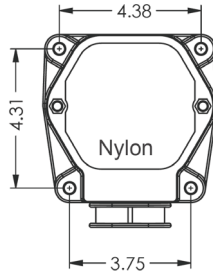

RECEPTOR DE 30 CLAVINIJAS

SISTEMA DE RECEPCION A 7 VIAS CON 30 CLAVINIJAS

CARACTERÍSTICAS Y BENEFICIOS

1. Los receptores con 30 clavijas SAE J560 están disponibles con cuerpos de nylon o de zinc
2. Un perno de cada grupo de circuitos tiene un hexágono más grande (5/16 "). Este perno se puede quitar y reinstalar a través de la terminal de anillo #10 cuando se necesiten más de cuatro cables
3. Los receptores tienen una terminal #10 y seis Ø.180 de presión en blanco (tierra)
4. Cada circuito; café, verde, rojo, amarillo, negro y azul, puede soportar hasta cuatro conexiones de presión Ø.180 con una terminal #10
5. Disponible con clavijas sólidas y con división

RECEPTOR DE 30 CLAVINIJAS

RECEPTOR DE 30 CLAVIJAS EN NYLON A 7-VÍAS

- Fabricado en nylon reforzado no corrosivo.
- Receptores estilo nylon SAE J560 y caja.
- Agregue el sufijo "G" para la opción del chasis de tierra.
- Caja adaptadora con profundidad de 4 pulgadas.
- Cada juego incluye una junta, anillo, y los tornillos de montaje del receptor, no incluye caja de herramientas para el montaje.*

N/P CLAVIJA SOLIDA	N/P CLAVIJA DIVIDIDA	DESCRIPTION
38304	38305	Sistema de recepción con 30 clavijas en Nylon a 7 vías - Solo receptor
38306	38307	Sistema de recepción en Nylon con 30 clavijas a 7 vías - Receptor y caja adaptadora

* Las cajas adaptadoras tienen dimensiones de montaje estándar

RECEPTOR DE ZINC CON 30 CLAVIJAS A 7-VÍAS

- Receptor estilo zinc SAE J560 y caja.
- Caja adaptadora con profundidad de 3 pulgadas.
- Cada juego incluye una junta, anillo, y los tornillos de montaje del receptor, no incluye herramientas para el montaje de la caja.*